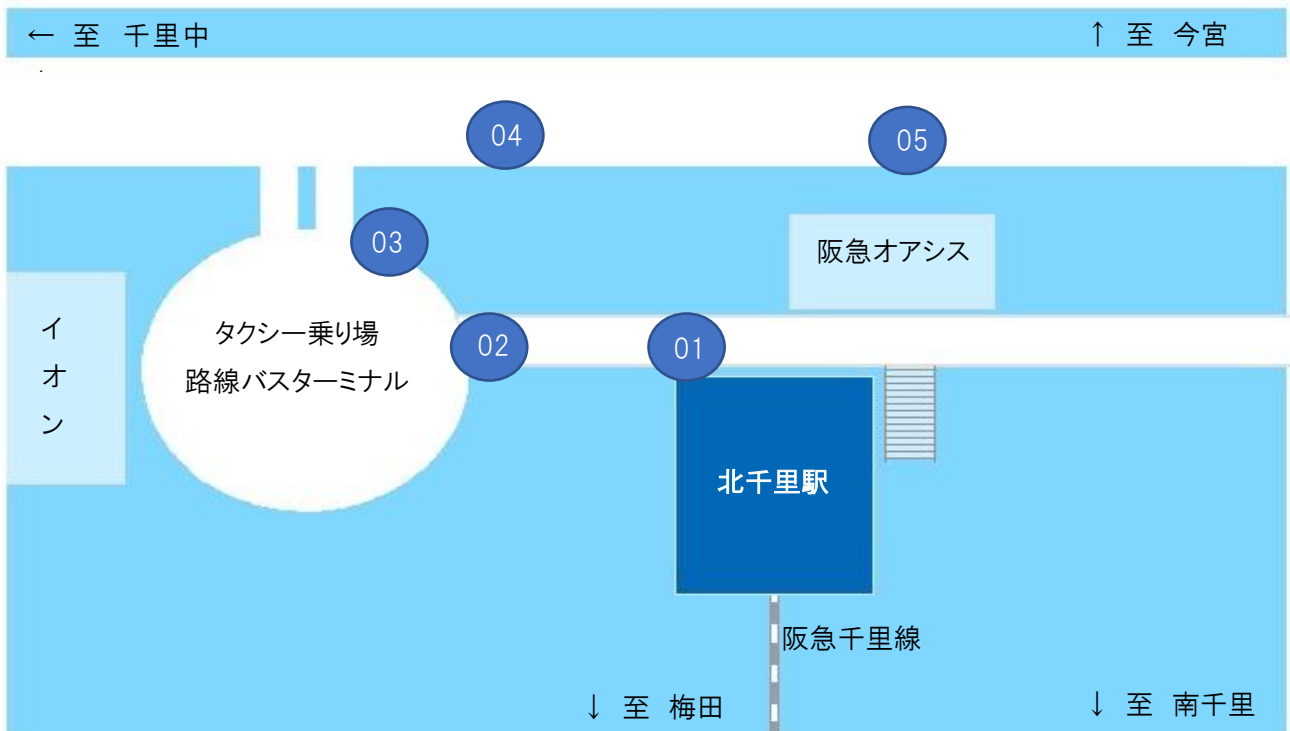

教会送迎バスのりば

●千里中央

01 北改札口を出て、左手奥の階段を上がります。

02 階段を上がって、左へ曲がります。

03 左手に大阪ガスッキングスクールを見て、直進します。

04 外に出て、阪急オアシス前の階段を上がり、右へ曲がります。

05 関西アーバン銀行前の階段を上がります。

06 階段を上った場所がのりばになります。

●北千里

01
改札口を出て、左手方向へ進みます。

01
突き当たりまで直進します。

02
バスターミナル沿いに右へ進みます。

03
突き当たりまで直進し、右へ曲がります。

04
直進します。

05
高架下がのりばになります。