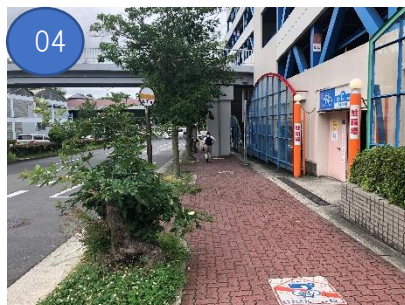

教会送迎バスのりば

●千里中央

01 北改札口を出て、左手奥の階段を上がります。

02 階段を上がって、左へ曲がります。

03 左手に大阪ガスッキングスクールを見て、直進します。

04 外に出て、阪急オアシス前の階段を上がり、右へ曲がります。

05 関西アーバン銀行前の階段を上がります。

06 階段を上った場所がのりばになります。

●北千里

01
改札口を出て、左手方向へ進みます。

01
突き当たりまで直進します。

02
バスターミナル沿いに右へ進みます。

03
突き当たりまで直進し、右へ曲がります。

04
直進します。

05
高架下がのりばになります。