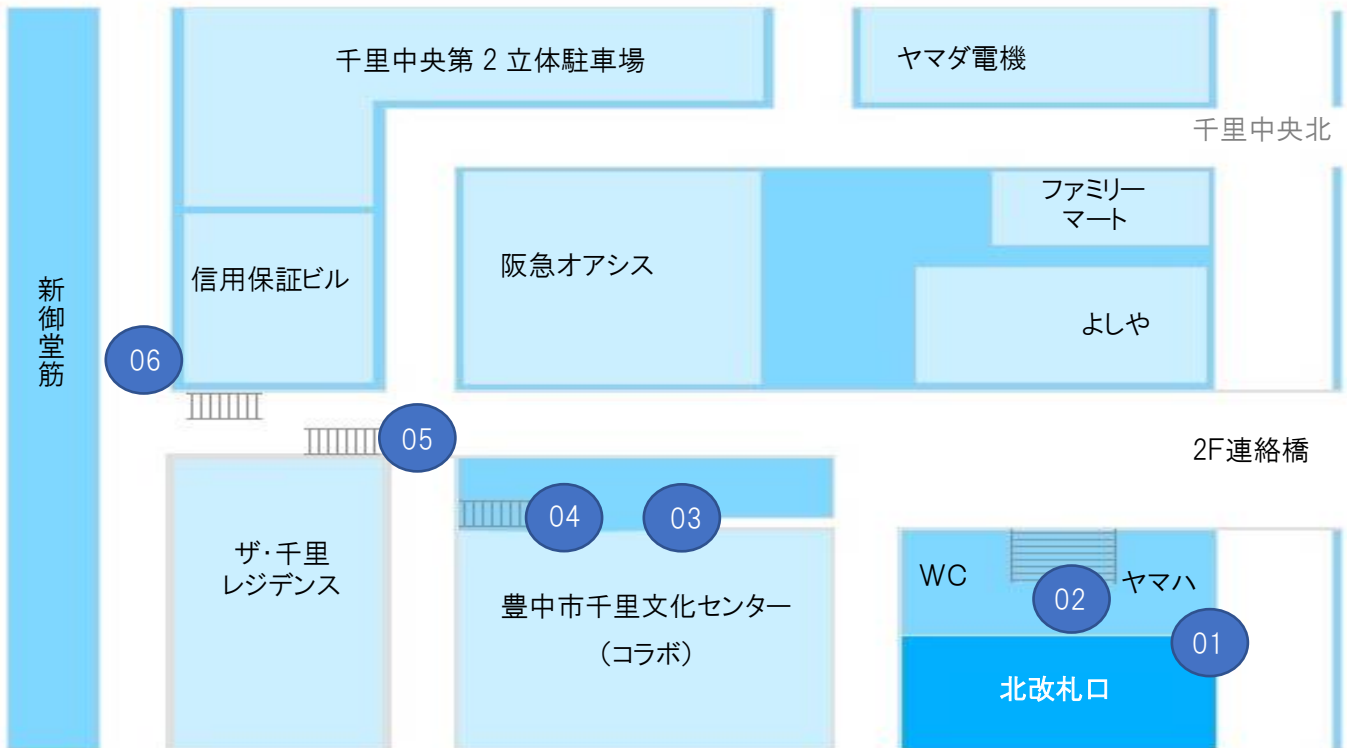

教会送迎バスのりば

●千里中央

01 北改札口を出て、左手奥の階段を上がります。

02 階段を上がって、左へ曲がります。

03 左手に大阪ガスッキングスクールを見て、直進します。

04 外に出て、阪急オアシス前の階段を上がり、右へ曲がります。

05 関西アーバン銀行前の階段を上がります。

06 階段を上った場所がのりばになります。

●北千里

01
改札口を出て、左手方向へ進みます。

01
突き当たりまで直進します。

02
バスターミナル沿いに右へ進みます。

03
突き当たりまで直進し、右へ曲がります。

04
直進します。

05
高架下がのりばになります。