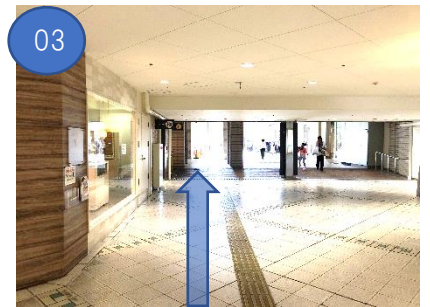

教会送迎バスのりば

●千里中央

01 北改札口を出て、左手奥の階段を上がります。

02 階段を上がって、左へ曲がります。

03 左手に大阪ガスッキングスクールを見て、直進します。

04 外に出て、阪急オアシス前の階段を上がり、右へ曲がります。

05 関西アーバン銀行前の階段を上がります。

06 階段を上った場所がのりばになります。

●北千里

01
改札口を出て、左手方向へ進みます。

01
突き当たりまで直進します。

02
バスターミナル沿いに右へ進みます。

03
突き当たりまで直進し、右へ曲がります。

04
直進します。

05
高架下がのりばになります。