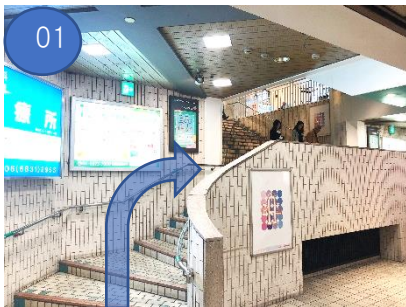

教会送迎バスのりば

●千里中央

01 北改札口を出て、左手奥の階段を上がります。

02 階段を上がって、左へ曲がります。

03 左手に大阪ガスッキングスクールを見て、直進します。

04 外に出て、阪急オアシス前の階段を上がり、右へ曲がります。

05 関西アーバン銀行前の階段を上がります。

06 階段を上った場所がのりばになります。

●北千里

01
改札口を出て、左手方向へ進みます。

01
突き当たりまで直進します。

02
バスターミナル沿いに右へ進みます。

03
突き当たりまで直進し、右へ曲がります。

04
直進します。

05
高架下がのりばになります。