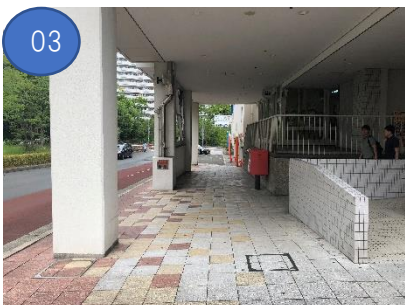

教会送迎バスのりば

●千里中央

01 北改札口を出て、左手奥の階段を上がります。

02 階段を上がって、左へ曲がります。

03 左手に大阪ガスッキングスクールを見て、直進します。

04 外に出て、阪急オアシス前の階段を上がり、右へ曲がります。

05 関西アーバン銀行前の階段を上がります。

06 階段を上った場所がのりばになります。

●北千里

01
改札口を出て、左手方向へ進みます。

01
突き当たりまで直進します。

02
バスターミナル沿いに右へ進みます。

03
突き当たりまで直進し、右へ曲がります。

04
直進します。

05
高架下がのりばになります。